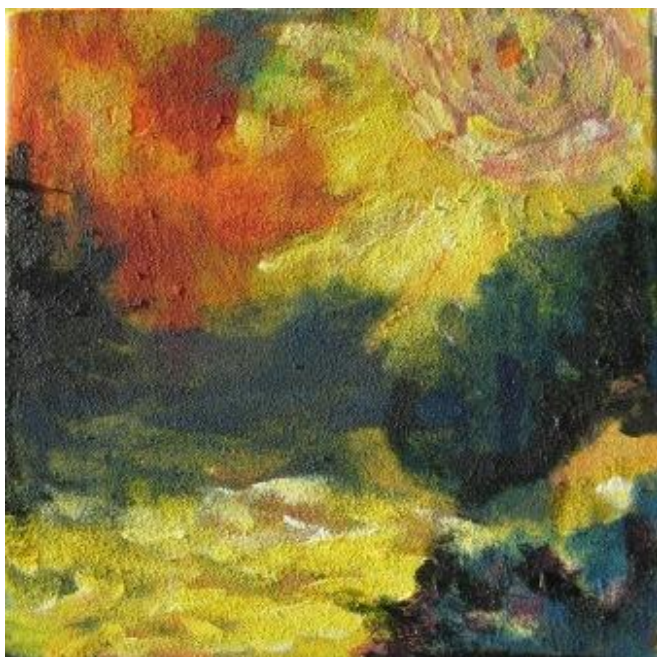

Hvis I er interesseret i at besøge mig på mit værksted eller udstille nogle af mine malerier, er I velkomne til at kontakte mig.

Ring eller send en e-mail for at aftale tid.

Inge Hedegaard, Porskærvej 5, 8420 Knebel.

Telefon 25 64 95 78.

E-mail: inge.h.knebel@gmail.com.

Hjemmeside: www.ingehedegaard.dk.

Natur i mindre format, akryl på lærred, 40 x 40 cm, 2010